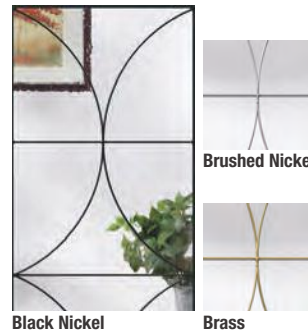

Latitude
Glass Privacy Rating: 2